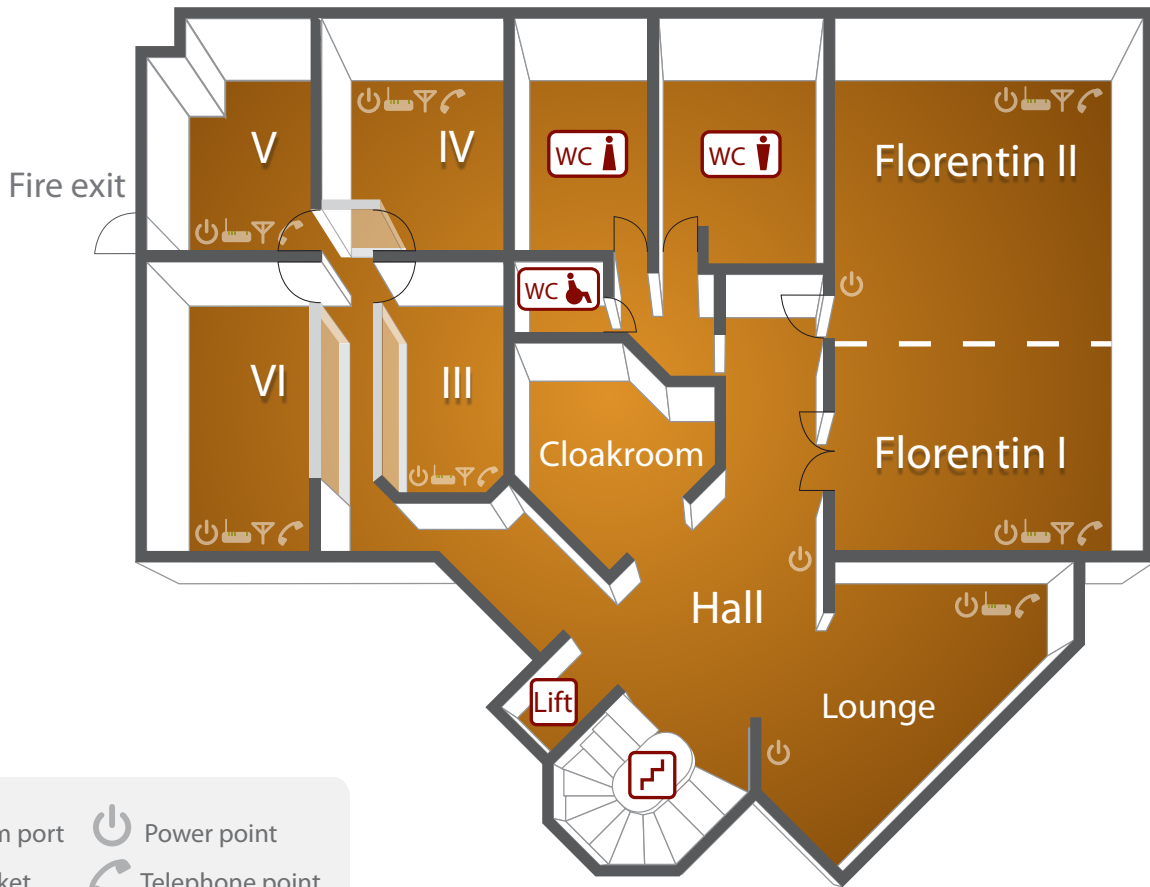

Florentin

 Modem port  Power point
 TV socket  Telephone point

	Theatre	Classroom	Reception	Banquet	Boardroom	Area m ²	Dimensions	Height	Door h/w	Floor
Florentin I+II	70	44	80	60	28	82.1	6.9 x 11.9	2.85	1.7 x 2	-1
Florentin III	-	-	-	-	8	14.85	5.3 x 2.8	2.75	2.3 x 0.9	-1
Florentin IV	-	-	-	-	10	22.95	5.4 x 4.25	2.75	2.3 x 0.9	-1
Florentin V	-	-	-	-	10	20.55	5.2 x 3.95	2.75	2.3 x 0.9	-1
Florentin VI	-	-	-	-	12	26.45	6.7 x 3.95	2.75	2.3 x 0.9	-1